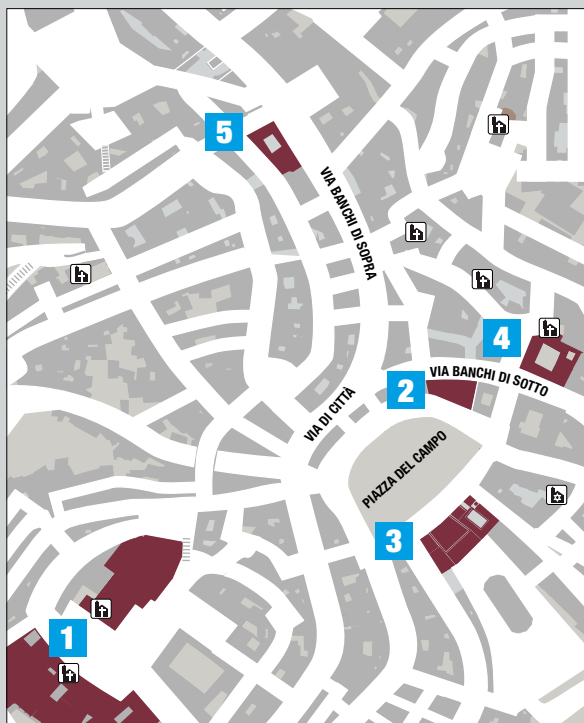

Location

- 1**
Santa Maria della Scala - Palazzo Squarcialupi
Piazza del Duomo
Ticket Office
Press Office
- 2**
Palazzo Sansedoni - Fondazione Monte dei Paschi di Siena
Via Banchi di Sotto 34

- 3**
Palazzo Comunale
Piazza del Campo
- 4**
Palazzo del Rettorato
Via Banchi di Sotto 55
- 5**
Grand Hotel Continental Siena - Starhotels Collezione
Via Banchi di Sopra 85

San Salvatore 1988

Emilia Romagna

Venturini Baldini

Lombardia

La Piotta

Monsupello

Selva Capuzza

Piemonte